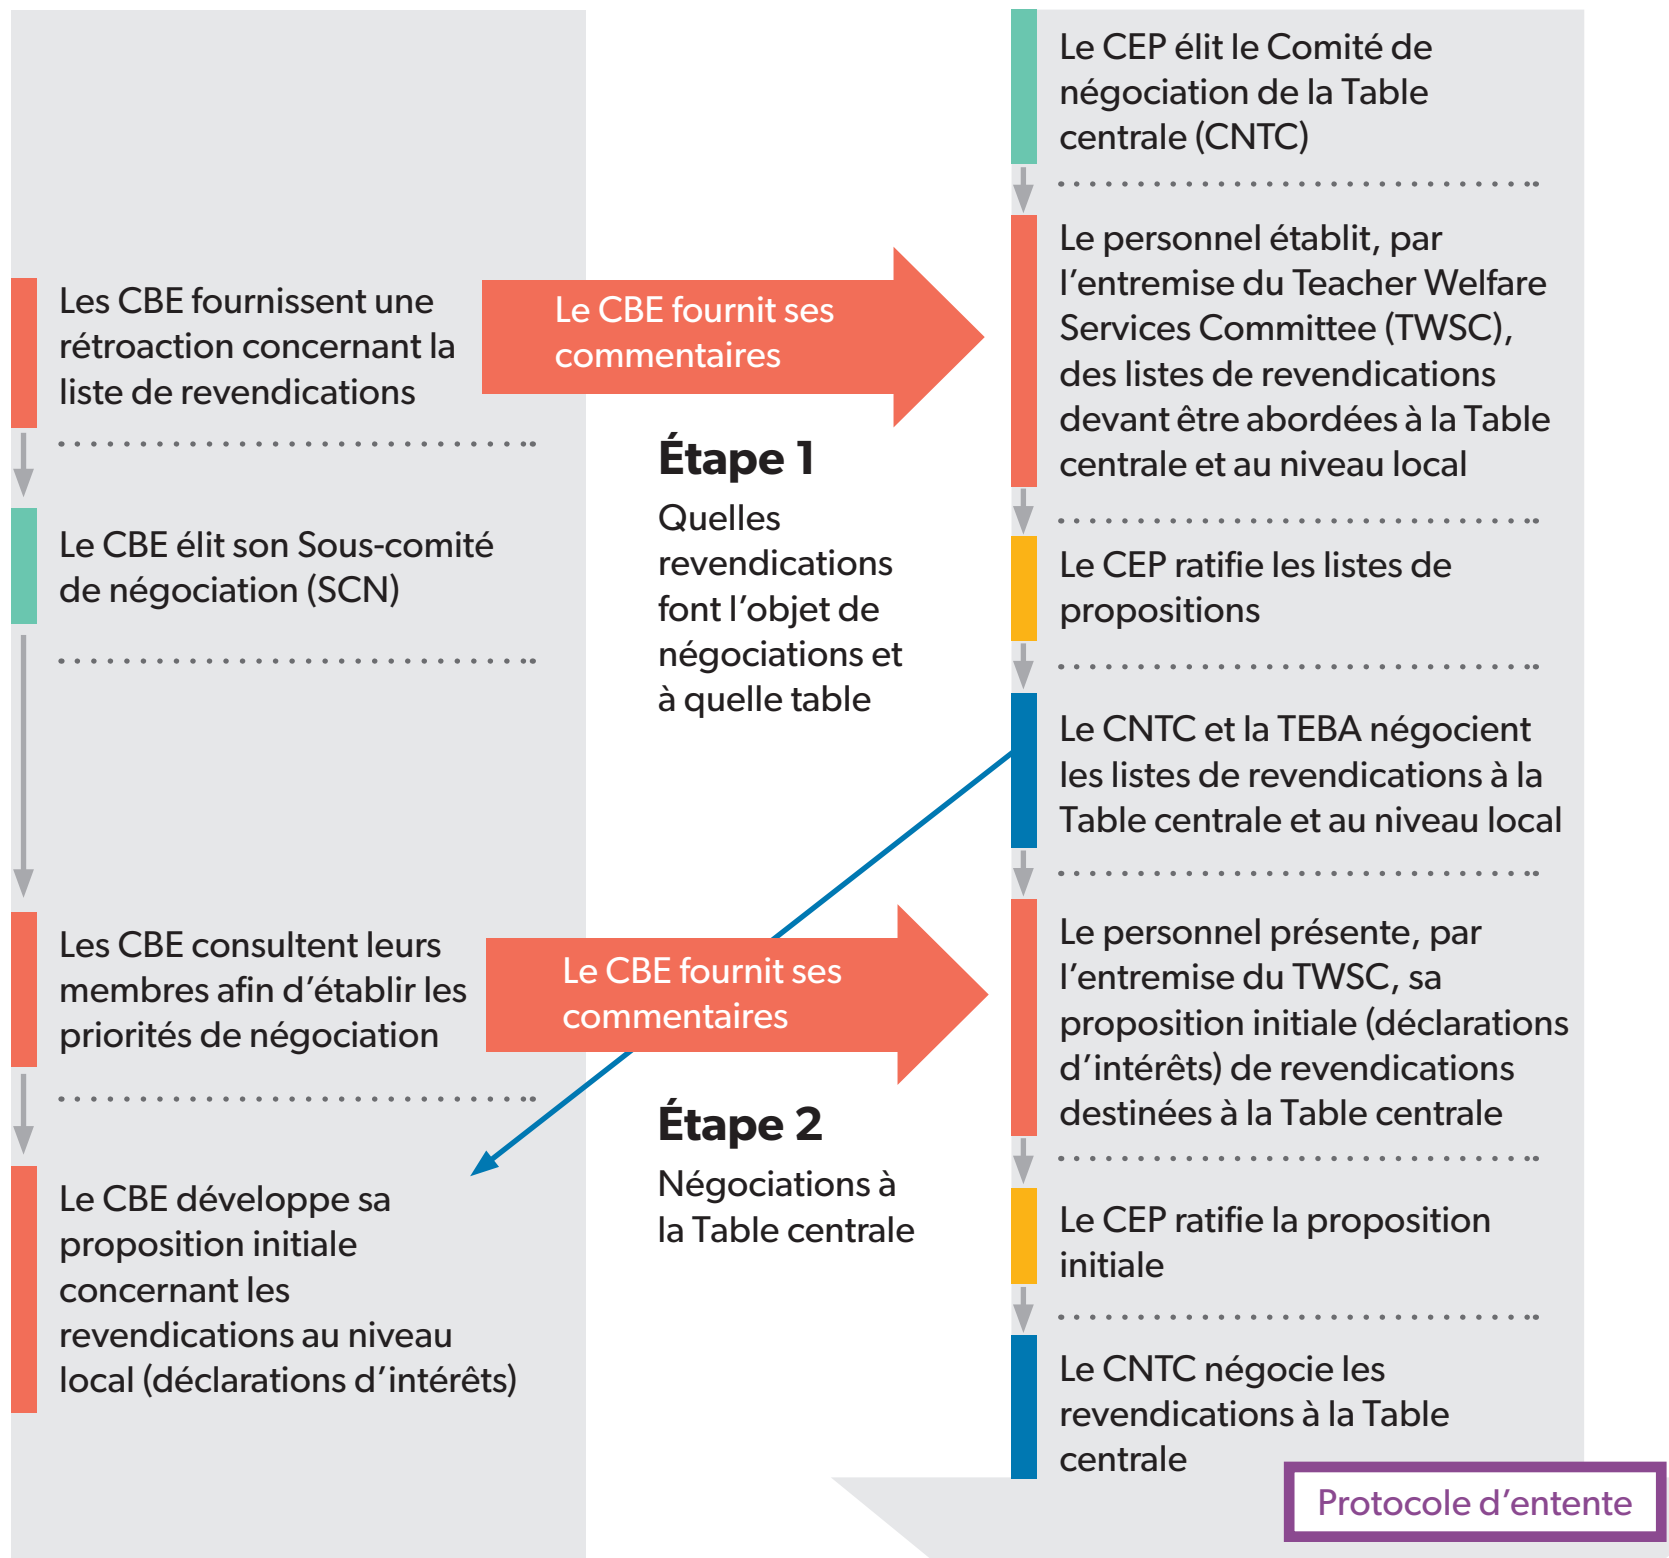

Les enseignants élisent

CBE

CEP

Appui du personnel chargé des négociations collectives

Protocole d'entente de la Table centrale :
tous les enseignants votent par voie électronique
50 pour cent + 1

Convention collective dans chaque Unité de négociation